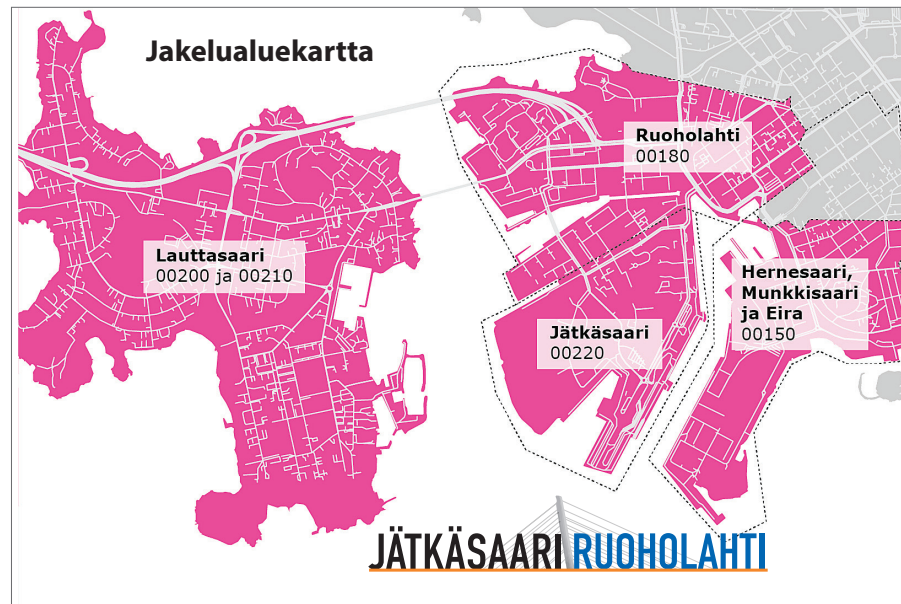

Jätkäsaari–Ruoholahti-lehti on 30-vuotias, riippumaton ja hyviä journalistisia tapoja noudattava kaupunkilehti.

Jätkäsaari–Ruoholahden painos on 20 000 kappaletta. Yli 70 000 helsinkiläistä asuu lehden jakelualueella.

Jätkäsaari–Ruoholahden asukasluku kasvaa kovaa vauhtia.

Lehtemme on tämän nopeasti kehittyvän alueen ensisijainen kaupunginosalehti.

Lehti ilmestyy myös Lauttasaassa, Eirassa ja Hernesaarissa.

AINEISTOPÄIVÄT JA ILMESTYMISPÄIVÄT VUONNA 2024

Lehti	Aineistopäivä	Ilmestyy
Helmikuu	31.1.	12.2.
Maaliskuu	28.2.	11.3.
Huhtikuu	25.3.	8.4.
Toukokuu	24.4.	6.5.
Kesä-heinäkuu	22.5.	3.6.
Elo-syyskuu	14.8.	26.8.
Lokakuu	25.9.	7.10.
Marraskuu	23.10.	4.11.
Joulukuu	27.11.	9.12.

Myynti: puh. 050 330 6399 ilmoitukset@ruoholahdensanomat.fi

Jakelu

Posti Oy jakaa Jätkäsaari–Ruoholahti-lehden kerran kuussa Postiset-jakeluna jakelualueen kotitalouksiin. Lisäksi lehteä on saatavilla useista jakelupisteistä Ruoholahden ja Jätkäsaaren alueella: Ruoholahden ostoskeskus, Jätkäsaaren kirjasto, Jätkäsaaren K-Market, Jätkäsaaren Alepa, Ruoholahden ja Jätkäsaaren R-kioskit, Helsingin konservatorio, useat alueen ravintolat ja kahvilat. Painos 19 000 kappaletta.

TOIMITUSEHDOT

Arvonlisävero

Hintoihin lisätään kulloinkin voimassa oleva arvonlisävero (alv).

Ilmoitusten peruuttaminen

Sovittujen ilmoitusten peruuttaminen on tehtävä viimeistään aineistopäivänä. Jos peruutus tehdään määräajan jälkeen, voidaan ilmoituksesta laskuttaa hinnaston mukainen ilmoitushinta

Laskutus

Ilmoitukset laskutetaan lehden aineistopäivän jälkeen, maksuehto seitsemän päivää. Julkaisija pidättää oikeuden jättää julkaisematta ilmoituksen maksuhäiriötapauksessa. Viivästyskorko on 8 %

Reklamaatiot

Julkaistua ilmoitusta koskevat reklamaatiot on tehtävä kirjallisina 7 päivän kuluessa lehden ilmestymisestä. Lehden vastuu virheistä tai ilmoituksen poisjännistä rajoittuu enintään ilmoituksesta maksetun hinnan palauttamiseen. Aineistopäivien noudattamisesta ja ilmoituksessa mainituista eduista vastaa ilmoittaja.

TEKNISET TIEDOT

Lehden koko:

Tabloid 280 x 400 mm

Painopinta-ala:

267 x 374 mm

Palstojen lukumäärä: 4 palstaa

Paperi:

60g/m² (vaaleus 80)

Sidonta:

Stiftattu

Painopaikka:

Botnia Print, Kokkola

Aineiston toimitustapa:

Pdf-tiedosto, sanomalehtistandardi

Aineiston toimitusosoite:

ilmoitukset@ruoholahdensanomat.fi

TOIMITUKSEN YHTEYSTIEDOT

Selkämerenkatu 16 A 2

00180 Helsinki

Puhelin: 050 330 6399

Päätöimittäjä:

Rauno Hietanen

rauno.hietanen@ruoholahdensanomat.fi

Ilmoitushinnat